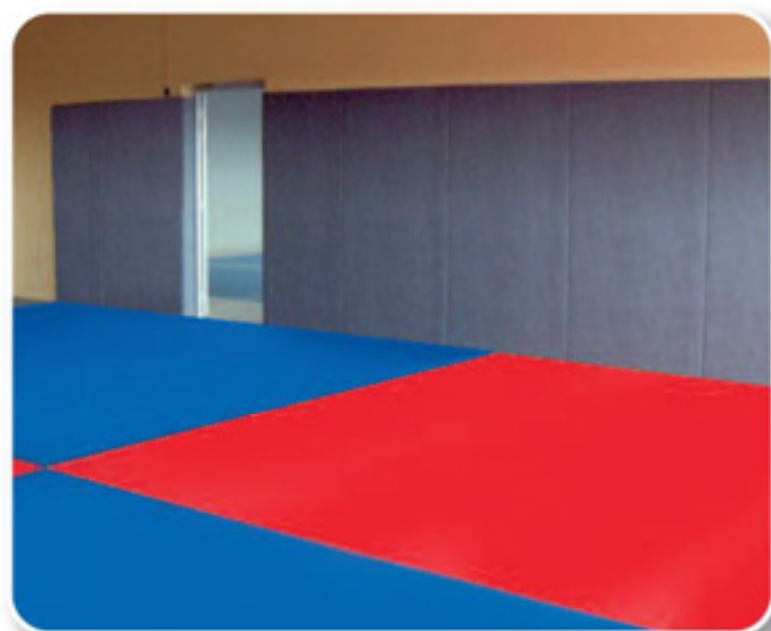

Protections murales fixes

- → Mousse agglomérée recouverte de tissu enduit, classé au feu M2.
- → Colle non comprise.
- → S'adapte sur tous les types de supports plans.

→ Coloris disponibles :

■	■	■
marron	gris	bleu

Réf.	Dimensions (H x l x Ép.) cm
0/5264	150 x 100 x 2,5
0/5263	200 x 100 x 2,5