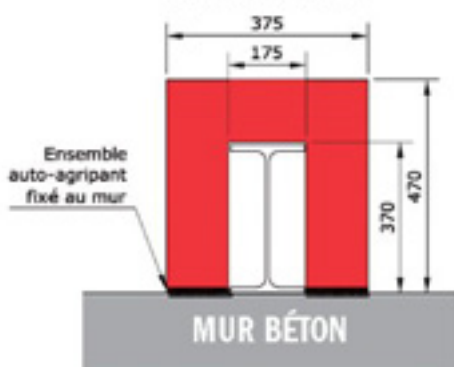

■	■	■
marron	gris	bleu

Réf.	Dimensions (H x l x Ép.) cm
0/5264	150 x 100 x 2,5
0/5263	200 x 100 x 2,5

Il est conseillé d'installer une protection murale si la distance entre le bord du terrain ou le tapis et le mur ou un obstacle est inférieure à 1,50 m.
Pour des habillages sur mesure, n'hésitez pas à nous contacter.

Protections de poteaux intérieurs et extérieurs

→ Protections de 10 cm d'épaisseur en mousse polyuréthane, recouvertes de bâche PVC 1000 deniers classée au feu M2, accrochées par un système de velcro auto agrippant collé ou vissé.

Protection en mousse de 100 mm sur 3 faces
Hauteur 2000 mm

PROTECTION DE POTEAU EN «U»

Réf.	Désignation
Q/11614	Protection de poteau en U - H : 2 m - 17 x 36,5 x 17 cm - Funité
Q/11615	Protection de poteau en U - H : 2 m - 18 x 36,5 x 18 cm - Funité
Q/11616	Protection de poteau en U - H : 2 m - 20 x 36,5 x 20 cm - Funité