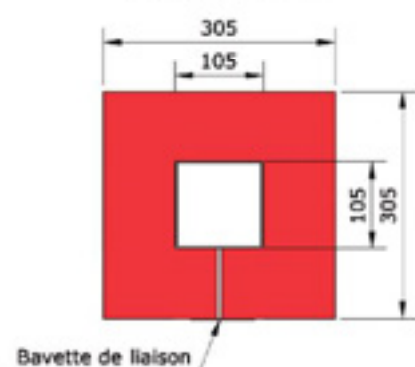

■	■	■
marron	gris	bleu

Réf.	Dimensions (H x l x Ép.) cm
0/5264	150 x 100 x 2,5
0/5263	200 x 100 x 2,5

Il est conseillé d'installer une protection murale si la distance entre le bord du terrain ou le tapis et le mur ou un obstacle est inférieure à 1,50 m.
Pour des habillages sur mesure, n'hésitez pas à nous contacter.

Protection en mousse de 100 mm sur 3 faces
Hauteur 2000 mm

PROTECTION DE POTEAU EN «U»

Réf.	Désignation
Q/11614	Protection de poteau en U - H : 2 m - 17 x 36,5 x 17 cm - Funité
Q/11615	Protection de poteau en U - H : 2 m - 18 x 36,5 x 18 cm - Funité
Q/11616	Protection de poteau en U - H : 2 m - 20 x 36,5 x 20 cm - Funité

Protection en mousse de 100 mm sur 4 faces
Hauteur 2000 mm

PROTECTION DE POTEAU CARRÉ

Réf.	Désignation
Q/11611	Protection de poteau carré - H : 2 m - 10 x 10 cm - Funité
Q/11612	Protection de poteau carré - H : 2 m - 20 x 20 cm - Funité
Q/11613	Protection de poteau carré - H : 2 m - 30 x 30 cm - Funité

Protection en mousse de 100 mm
Hauteur 2000 mm

PROTECTION DE POTEAU CYLINDRIQUE

Réf.	Désignation
Q/11617	Protection de poteau cylindrique - H : 2 m Diamètre : 10 cm
Q/11618	Protection de poteau cylindrique - H : 2 m Diamètre : 20 cm
Q/11619	Protection de poteau cylindrique - H : 2 m Diamètre : 25 cm