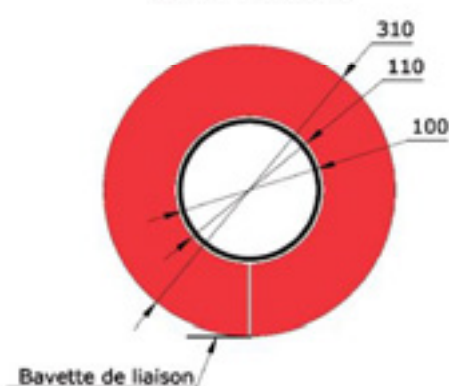

Protection en mousse de 100 mm sur 4 faces
Hauteur 2000 mm

PROTECTION DE POTEAU CARRÉ

Réf.	Désignation
Q/11611	Protection de poteau carré - H : 2 m - 10 x 10 cm - Funité
Q/11612	Protection de poteau carré - H : 2 m - 20 x 20 cm - Funité
Q/11613	Protection de poteau carré - H : 2 m - 30 x 30 cm - Funité

Protection en mousse de 100 mm
Hauteur 2000 mm

PROTECTION DE POTEAU CYLINDRIQUE

Réf.	Désignation
Q/11617	Protection de poteau cylindrique - H : 2 m Diamètre : 10 cm
Q/11618	Protection de poteau cylindrique - H : 2 m Diamètre : 20 cm
Q/11619	Protection de poteau cylindrique - H : 2 m Diamètre : 25 cm