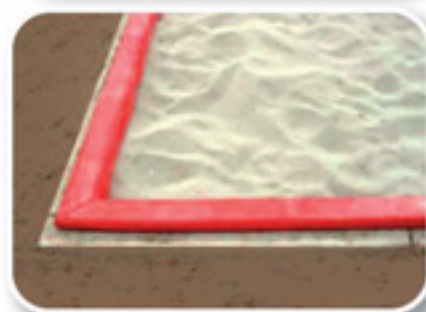

→ Coloris disponibles : blanc gris rouge jaune vert bleu bleu foncé

→ Pose/dépose facile grâce à un système de bande velcro sur toute la longueur.

→ Hauteur 2 m.

→ Pour poteaux diamètre 11 ou 12 cm.

3 modèles au choix : protections carrées 30 ou 50 cm, protections cylindriques 30 cm.

Protections d'angle

Réf. 2455

- Permettent de sécuriser tous vos espaces sportifs et de loisirs.
- Protection totale de tous les angles.
- S'adaptent sur différents supports (fixation par vis).
- Ces protections résistent aux variations thermiques.
- Protections étanches (idéale dans les milieux humides).
- Faciles et rapides à mettre en place.
- Études sur mesure possibles.
- Fixation par collage ou vissage (trous prévus à cet effet).
- Couleur : ■ rouge

Caractéristiques techniques :

Dimensions : 150 x 19,5 x 10,5 cm (L x l x h).

Épaisseur : 4 cm.

Protection intérieure en mousse de polyéthylène expansée avec enveloppe semi-rigide.

Protections de poteaux Handball

Réf. 0/11375

- Elles permettent de protéger les montants des buts sur 2 m de haut.
- En mousse polyéthylène, épaisseur 40 mm, recouverte d'une bâche PVC 1000 deniers, classée au feu M2.
- Fermeture par velcro.
- Coloris disponibles :